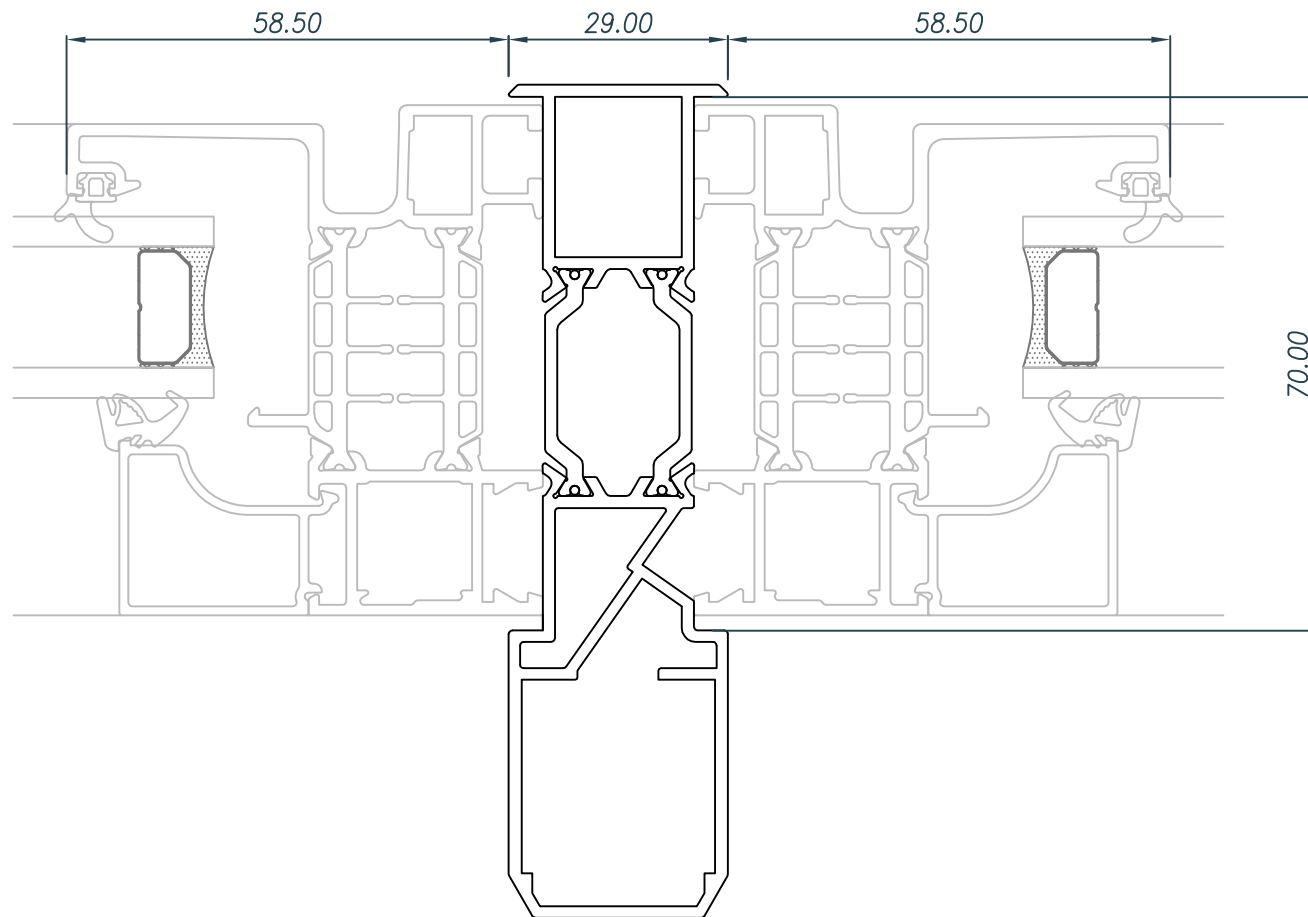

K·LINE

PERFIL DE UNIÓN REFORZADO

KL7355

ESCALA 1:1