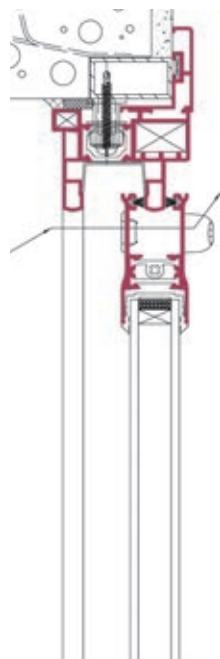

VENTILACIÓN, REHABILITACIÓN, REGISTRO DE PERSIANA

- Rendimiento térmico • Control de la luz solar • Ahorro energético •

REJILLAS DE VENTILACIÓN K-LINE

- Máxima ventilación con caudales de 22 ó 30 m³/h

FICHA TÉCNICA

OPCIONES

- 2 opciones de aireadores: Standard o acústico.

Rejilla standard - Blanco
(caudal 22, 30 ó 45 m³/h)

Rejilla standard - Negro
(caudal 22, 30 ó 45 m³/h)

Rejilla acústica - Blanco
(caudal 22 ó 30 m³/h)

Rejilla acústica - Negro
(caudal 22 ó 30 m³/h)

Aireador en Practicable

Aireador en monobloc

Aireador en una balconera
corredera

Aireador en registro de persiana
corredera

Consulte todas las secciones en la ficha del producto de nuestra web www.ventanaskline.com (PROFESIONALES)

REGISTRO DE PERSIANA K-LINE

• Alto rendimiento térmico • Disponible en toda la gama K•LINE

FICHA TÉCNICA

- Guías de aluminio K-Line termolacadas como la carpintería, con juntas acústicas.
- Registro de persiana formado por panel de aluminio relleno de poliestireno extruido.
- Babero de apoyo formando barrera al agua, colocado después de la instalación del chasis.
- Tapa del registro de persiana con aislamiento térmico de 1,1 W/m².K