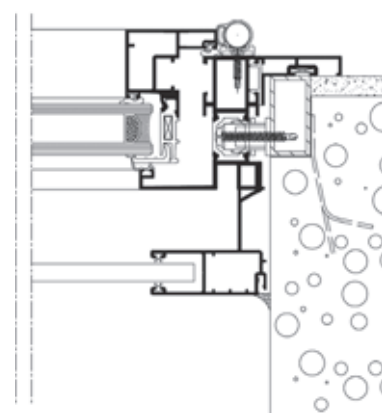

Registro de persiana en ventana practicable

ENCUÉNTRENOS EN

www.ventanaskline.com