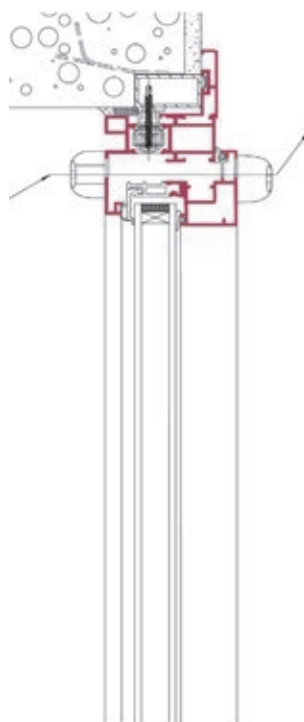

Aireador en Practicable