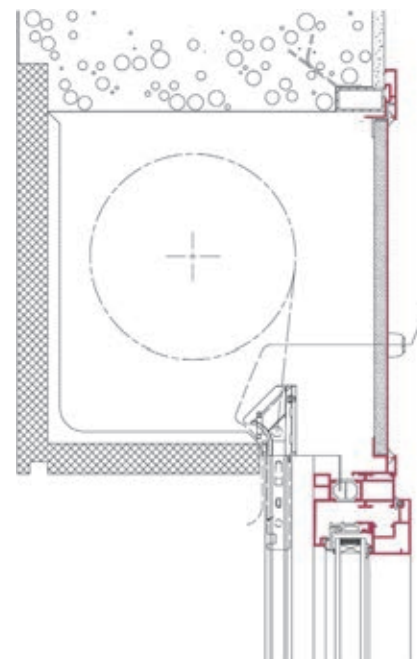

Aireador en registro de persiana
corredera

Consulte todas las secciones en la ficha del producto de nuestra web www.ventanaskline.com (PROFESIONALES)