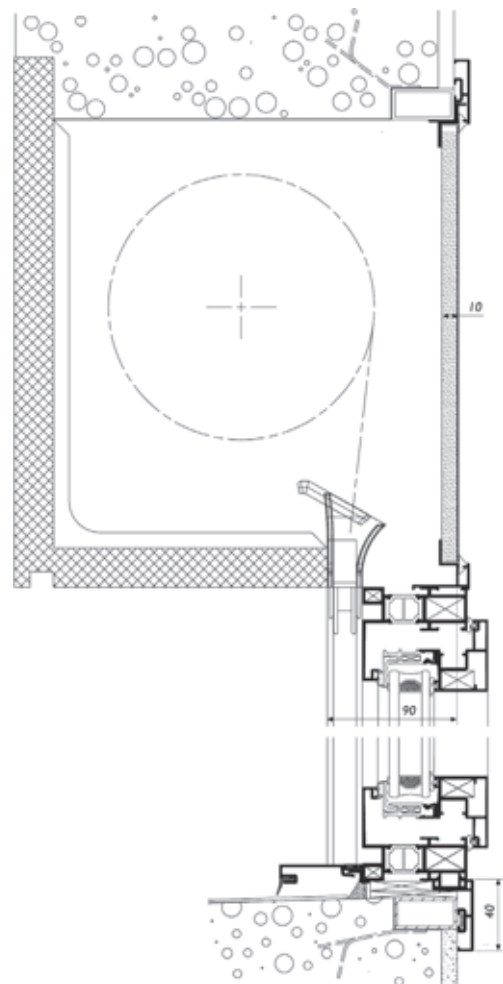

REGISTRO DE PERSIANA K-LINE

• Alto rendimiento térmico • Disponible en toda la gama K•LINE

FICHA TÉCNICA

- Guías de aluminio K-Line termolacadas como la carpintería, con juntas acústicas.
- Registro de persiana formado por panel de aluminio relleno de poliestireno extruido.
- Babero de apoyo formando barrera al agua, colocado después de la instalación del chasis.
- Tapa del registro de persiana con aislamiento térmico de 1,1 W/m².K