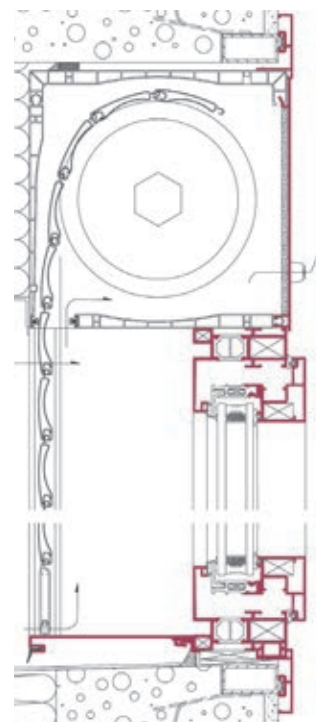

Aireador en monobloc