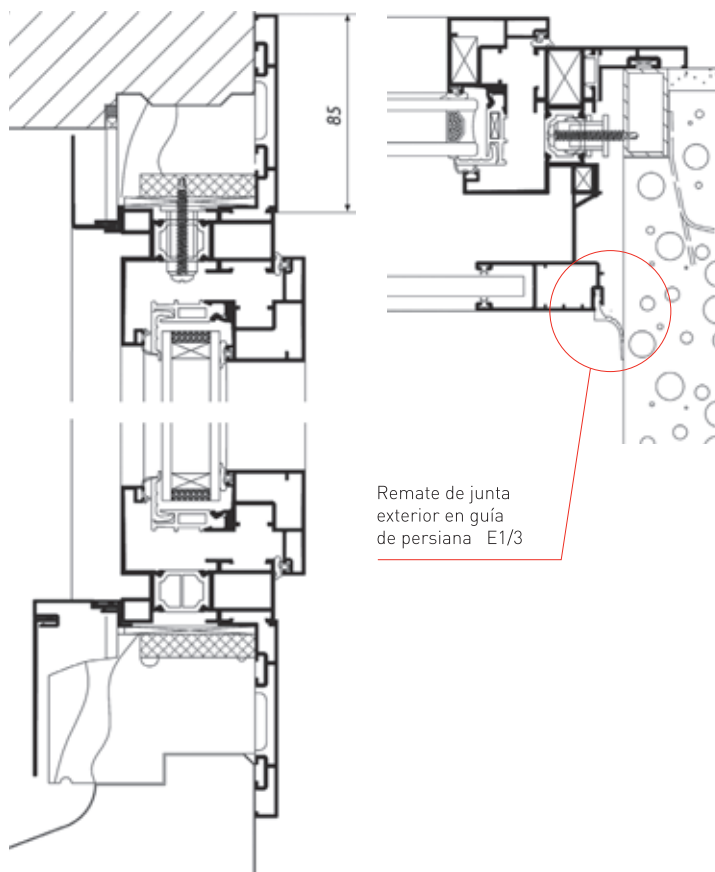

REGISTRO DE PERSIANA K-LINE

• Alto rendimiento térmico • Disponible en toda la gama K•LINE

FICHA TÉCNICA

- Guías de aluminio K-Line termolacadas como la carpintería, con juntas acústicas.
- Registro de persiana formado por panel de aluminio relleno de poliestireno extruido.
- Babero de apoyo formando barrera al agua, colocado después de la instalación del chasis.
- Tapa del registro de persiana con aislamiento térmico de 1,1 W/m².K

Registro de persiana en ventana practicable

Registro de persiana en ventana practicable

ENCUÉNTRENOS EN

www.ventanaskline.com 

REHABILITACIÓN K-LINE

• Ahorro de energía • Confort térmico y acústico

FICHA TÉCNICA

- Tapajuntas de 40, 60 ó 85 m.
- Remates exteriores y babero de apoyo exterior clipados.
- Gran rigidez de marco = máxima facilidad de instalación.
- Remates exteriores termolacados como la carpintería.
- Rejilla de ventilación (aireadores).
- Monobloc K-Line: eléctrico o manual.
- Posibilidad de incorporar ScreenBlock.