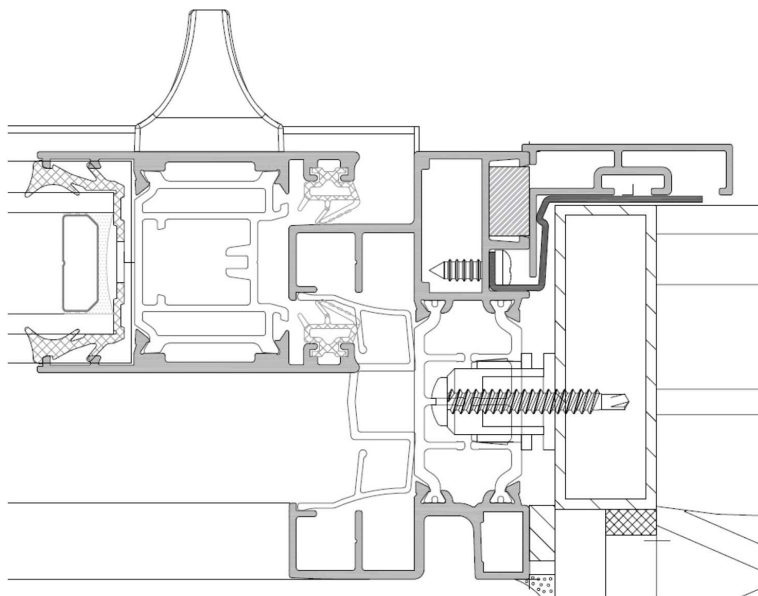

Grapas metálicas para clipado rápido de tapajuntas

Grapas metálicas para clipar y desclipar el tapajuntas de ventanas y puertas de forma rápida y con la misma apariencia y prestaciones que las fijadas mecánicamente.

El sistema permite instalar la ventana sin tapajuntas, pudiendo aplicar el sellado desde el interior de la vivienda, tras lo cual se procede al clipado de todo el marco de tapajuntas montado, de forma rápida y sencilla, sin necesidad de recortes ni ajustes en el tapajuntas ya que se instala montado mediante escuadras.

Ofrece un acabado impecable de los ingletes, y como la propia grapa ya fija la ventana en su posición exacta, el acabado final es siempre perfecto.

Este sistema permite realizar de forma más rápida y accesible el montaje y desmontaje de las ventanas y puertas.